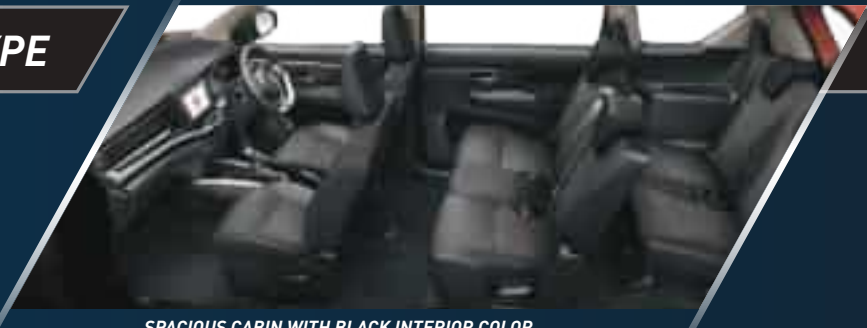

EXTRA LARGE SPACE FOR SEVEN

STUNNING DASHBOARD**

SMART E-MIRROR*

BOLD LED HEADLAMP WITH DRL (AUTO ON)

XL7

GEAR TO ACCOMPLISH

Saatnya meninggalkan yang ordinary dengan merasakan pengalaman baru berkendara dengan Suzuki XL7, The New Extraordinary SUV. Kabin lebih luas ditambah dengan konsep interior yang premium akan memberikan kenyamanan yang sesungguhnya untuk 7 penumpang. Tampilan yang tegas namun juga stylish mencerminkan ketangguhan dan persona modern.

*Alpha Type **Alpha & Beta Type

ZETA TYPE

Dilengkapi berbagai fitur-fitur extraordinary SUV yang akan membuat perjalanan semakin nyaman, aman, dan penuh gaya.

SPACIOUS CABIN WITH BLACK INTERIOR COLOR

EXTRAORDINARY EXTERIOR